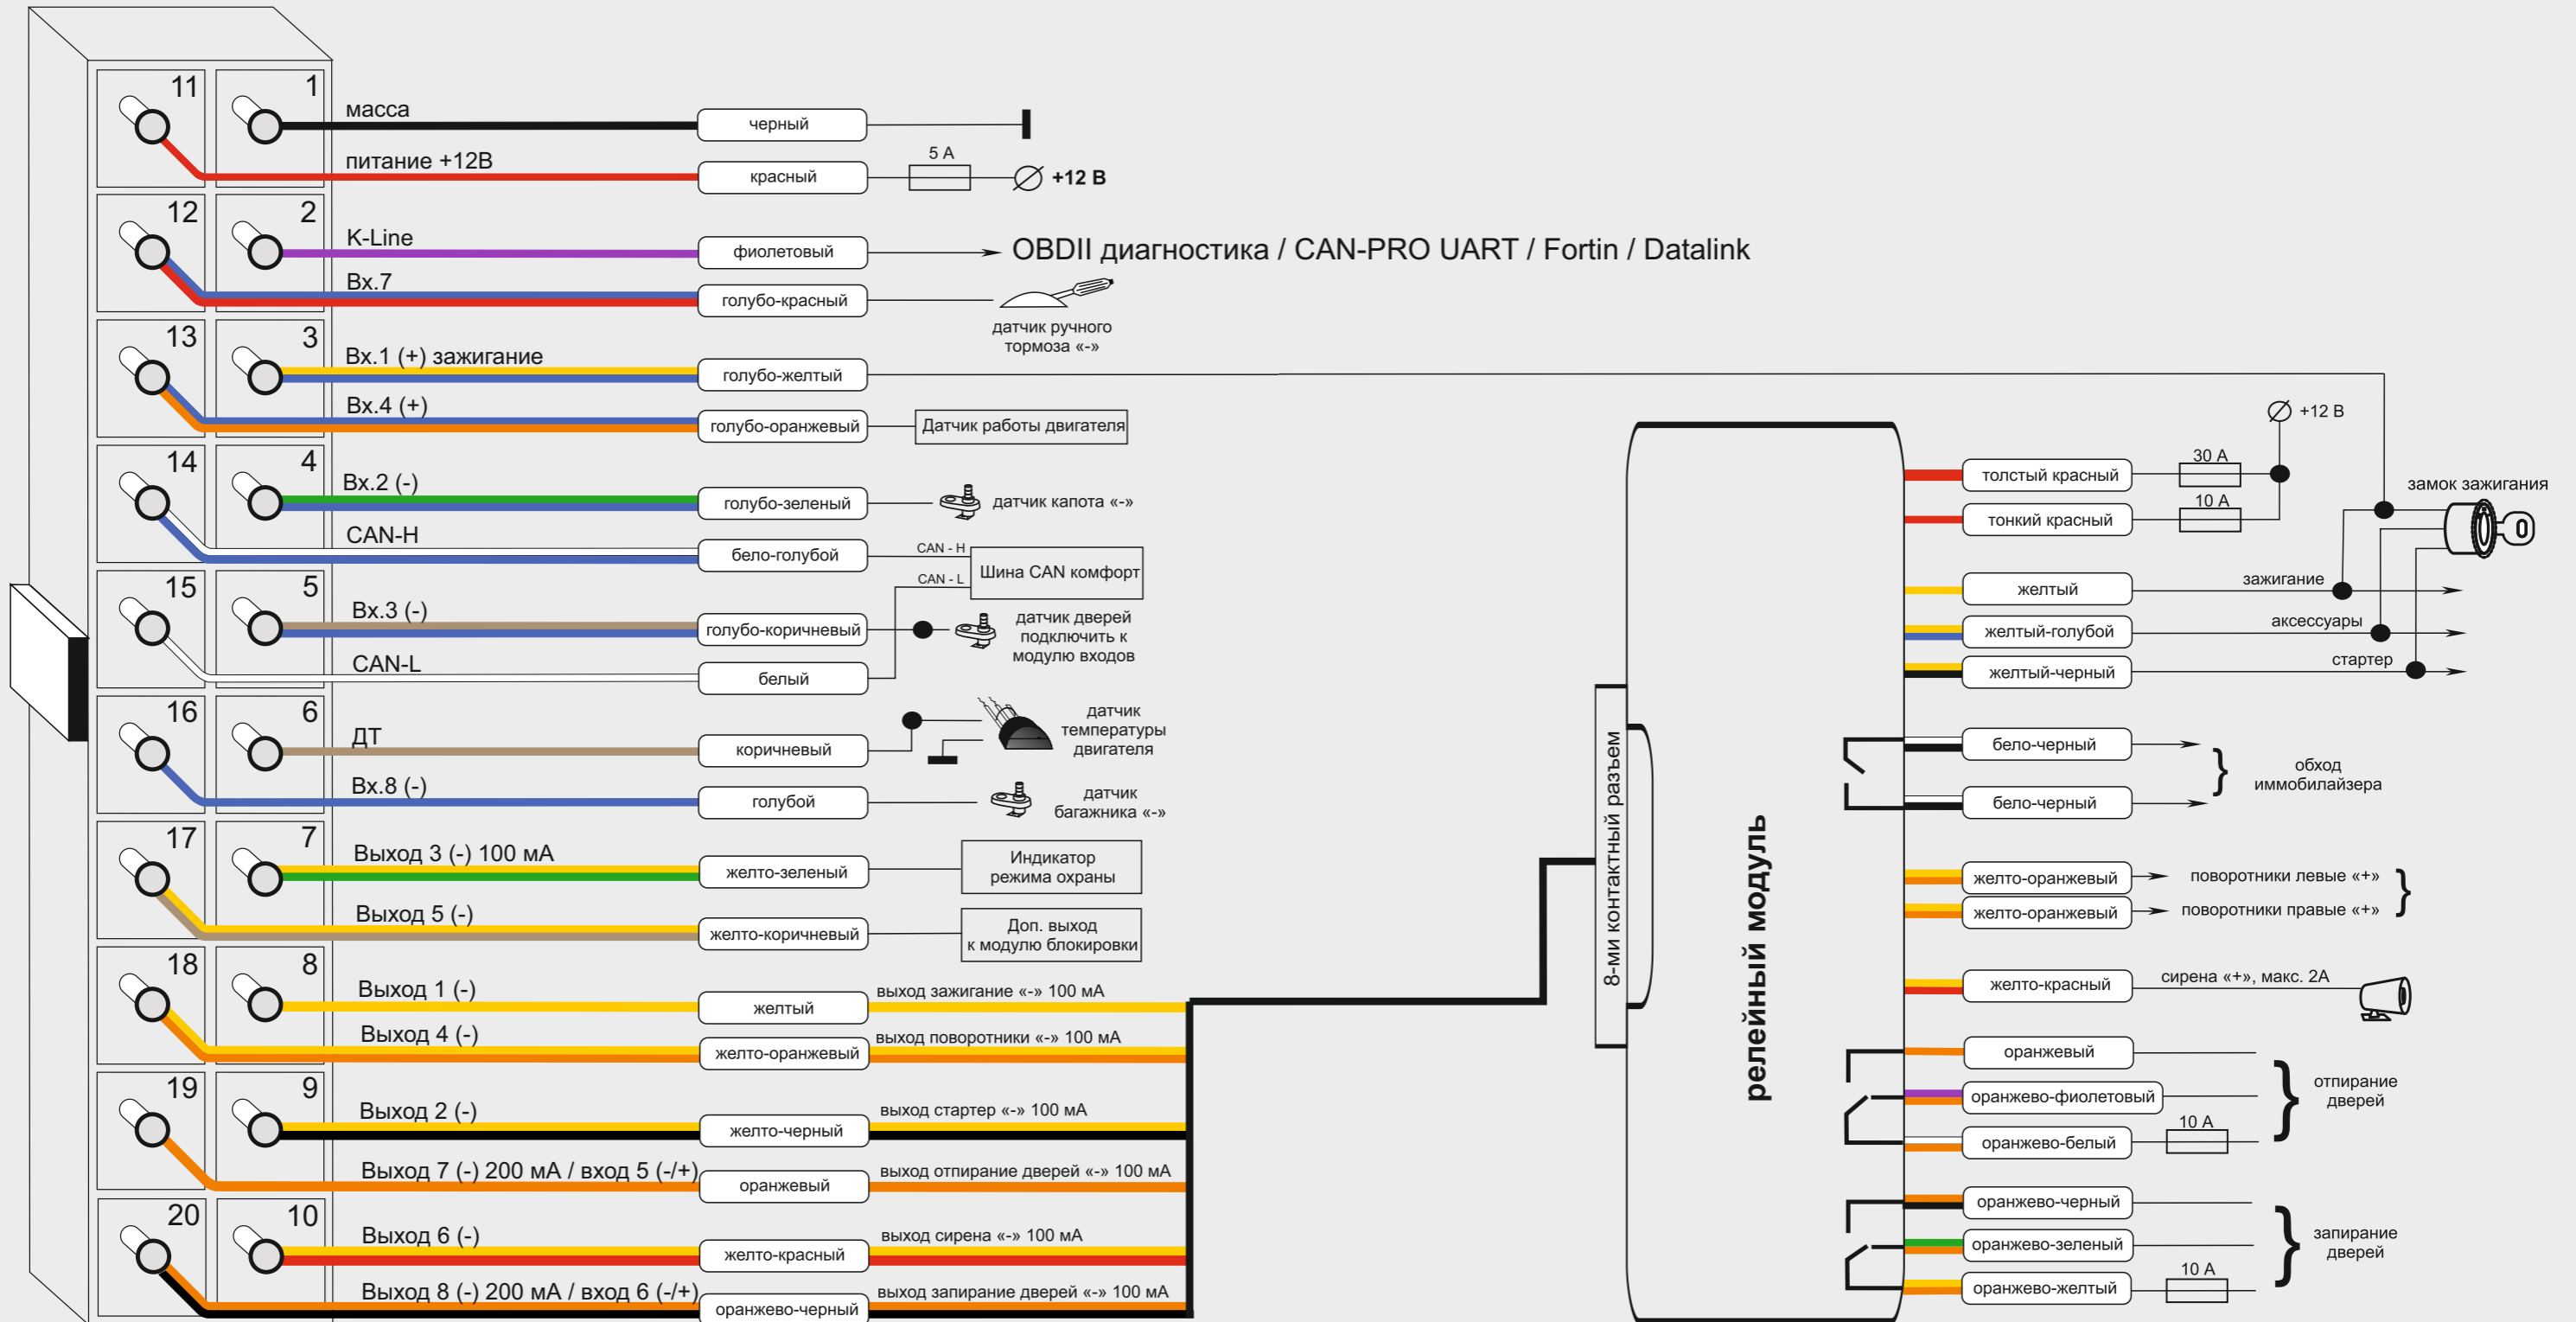

Спутниковая автомобильная охранно-поисковая система ZONT

(ZTC-700 M, ZTC-701 M)

Схема подключения общая

Внимание! Предлагаемая схема имеет справочный характер. Монтаж элементов системы следует выполнять в строгом соответствии со схемой электрооборудования конкретного автомобиля.

Разъем ZTC - 700 вид со стороны проводов

Входы помеченные (-) срабатывают при замыкании на корпус.
Входы помеченные (+) срабатывают при подаче +12 В